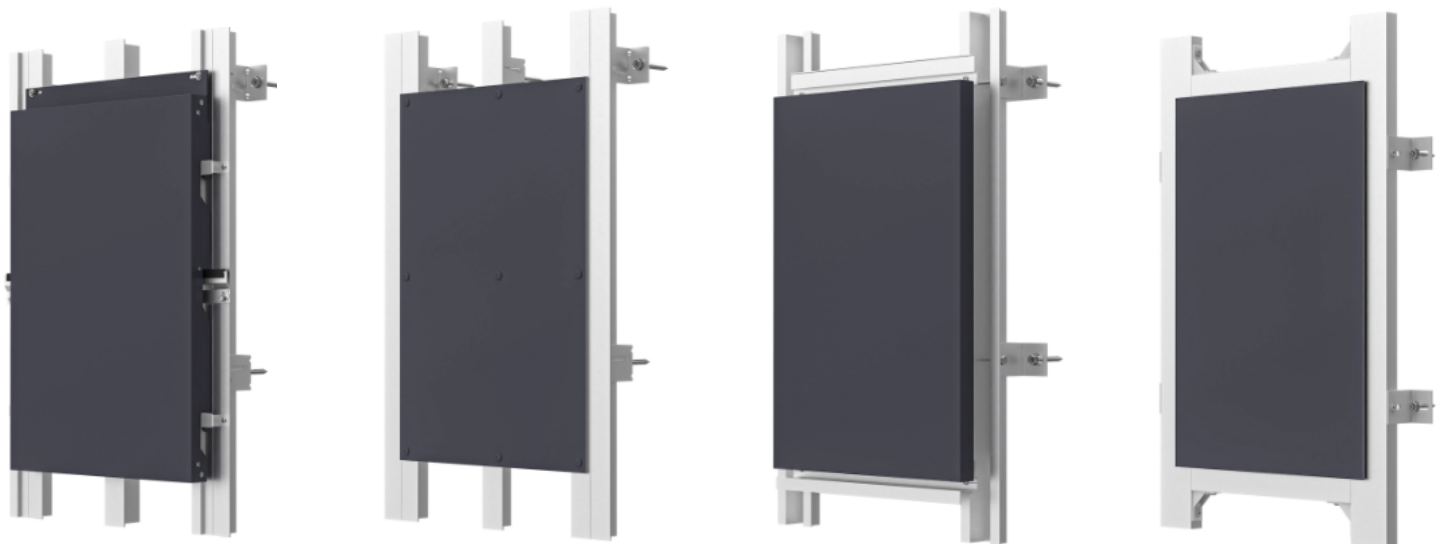

PANNEAU COMPOSITE ALUMINIUM

PANNEAU COMPOSITE ALUMINIUM IGNIFUGE

LARGE GAMME DE COULEURS ET DE FINITIONS

DIFFÉRENTS SYSTÈMES DE MONTAGE

Form-on®

POUTRELLES H20 AVEC/
SANS PROTECTION

VERSION "P"
(ENGINEERED CHIPBOARD WEB)