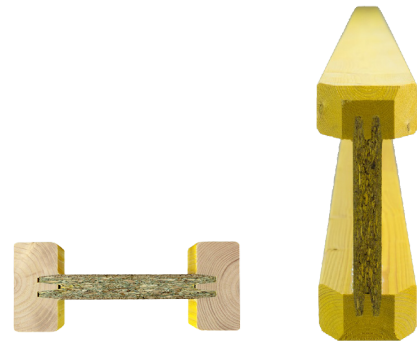

PANNEAU COMPOSITE ALUMINIUM

PANNEAU COMPOSITE ALUMINIUM IGNIFUGE

LARGE GAMME DE COULEURS ET DE FINITIONS

DIFFÉRENTS SYSTÈMES DE MONTAGE

Form-on®

POUTRELLES H20 AVEC/
SANS PROTECTION

VERSION "P"
(ENGINEERED CHIPBOARD WEB)