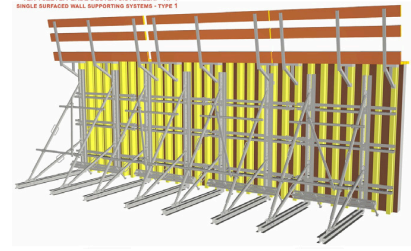

VERSION "N"
(MATERIAU D'AME EN TROIS PLIS)

PANNEAUX JAUNES

CONTREPLAQUÉ

CONTREPLAQUÉ

ECHAFAUDAGE TYPE "H"

SYSTÈME CUP-LOCK

SYSTÈME SINGLE SIDE

ÉCHAFAUDAGE
MODULAIRE TYPE H