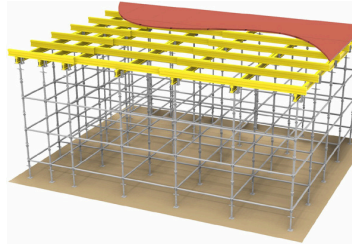

VERSION "N"
(MATERIAU D'AME EN TROIS PLIS)

PANNEAUX JAUNES

CONTREPLAQUÉ

CONTREPLAQUÉ

ECHAFAUDAGE TYPE "H"

SYSTÈME CUP-LOCK

SYSTÈME SINGLE SIDE

ÉCHAFAUDAGE
MODULAIRE TYPE H