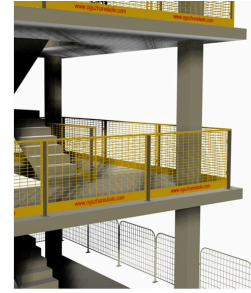

SYSTÈME D'ÉTAIEMENT
À DOUBLE ÉTAI

TOUR D'ÉCHAFAUDAGE MOBILE

FILET DE SÉCURITÉ
ANTI-CHUTE

PARAPET POUR
CHANTIER

BARRIÈRE DE SÉCURITÉ

FILET DE PROTECTION
POUR ECHAFAUDAGE

BARRIÈRE DE
SIGNALISATION ORANGE

TIRANT & ACCESSOIRES

VERIN TETE & BASE

TRÉPIED D'ÉTAI

ÉTAI MÉTALLIQUE GALVANISÉ

BENNE À BÉTON
500L/ 750L/ 1000L

CHUTE À DÉCHETS

DALLE DE BALCON

BENNE AUTO-BASCULANTE

CONE EN PVC